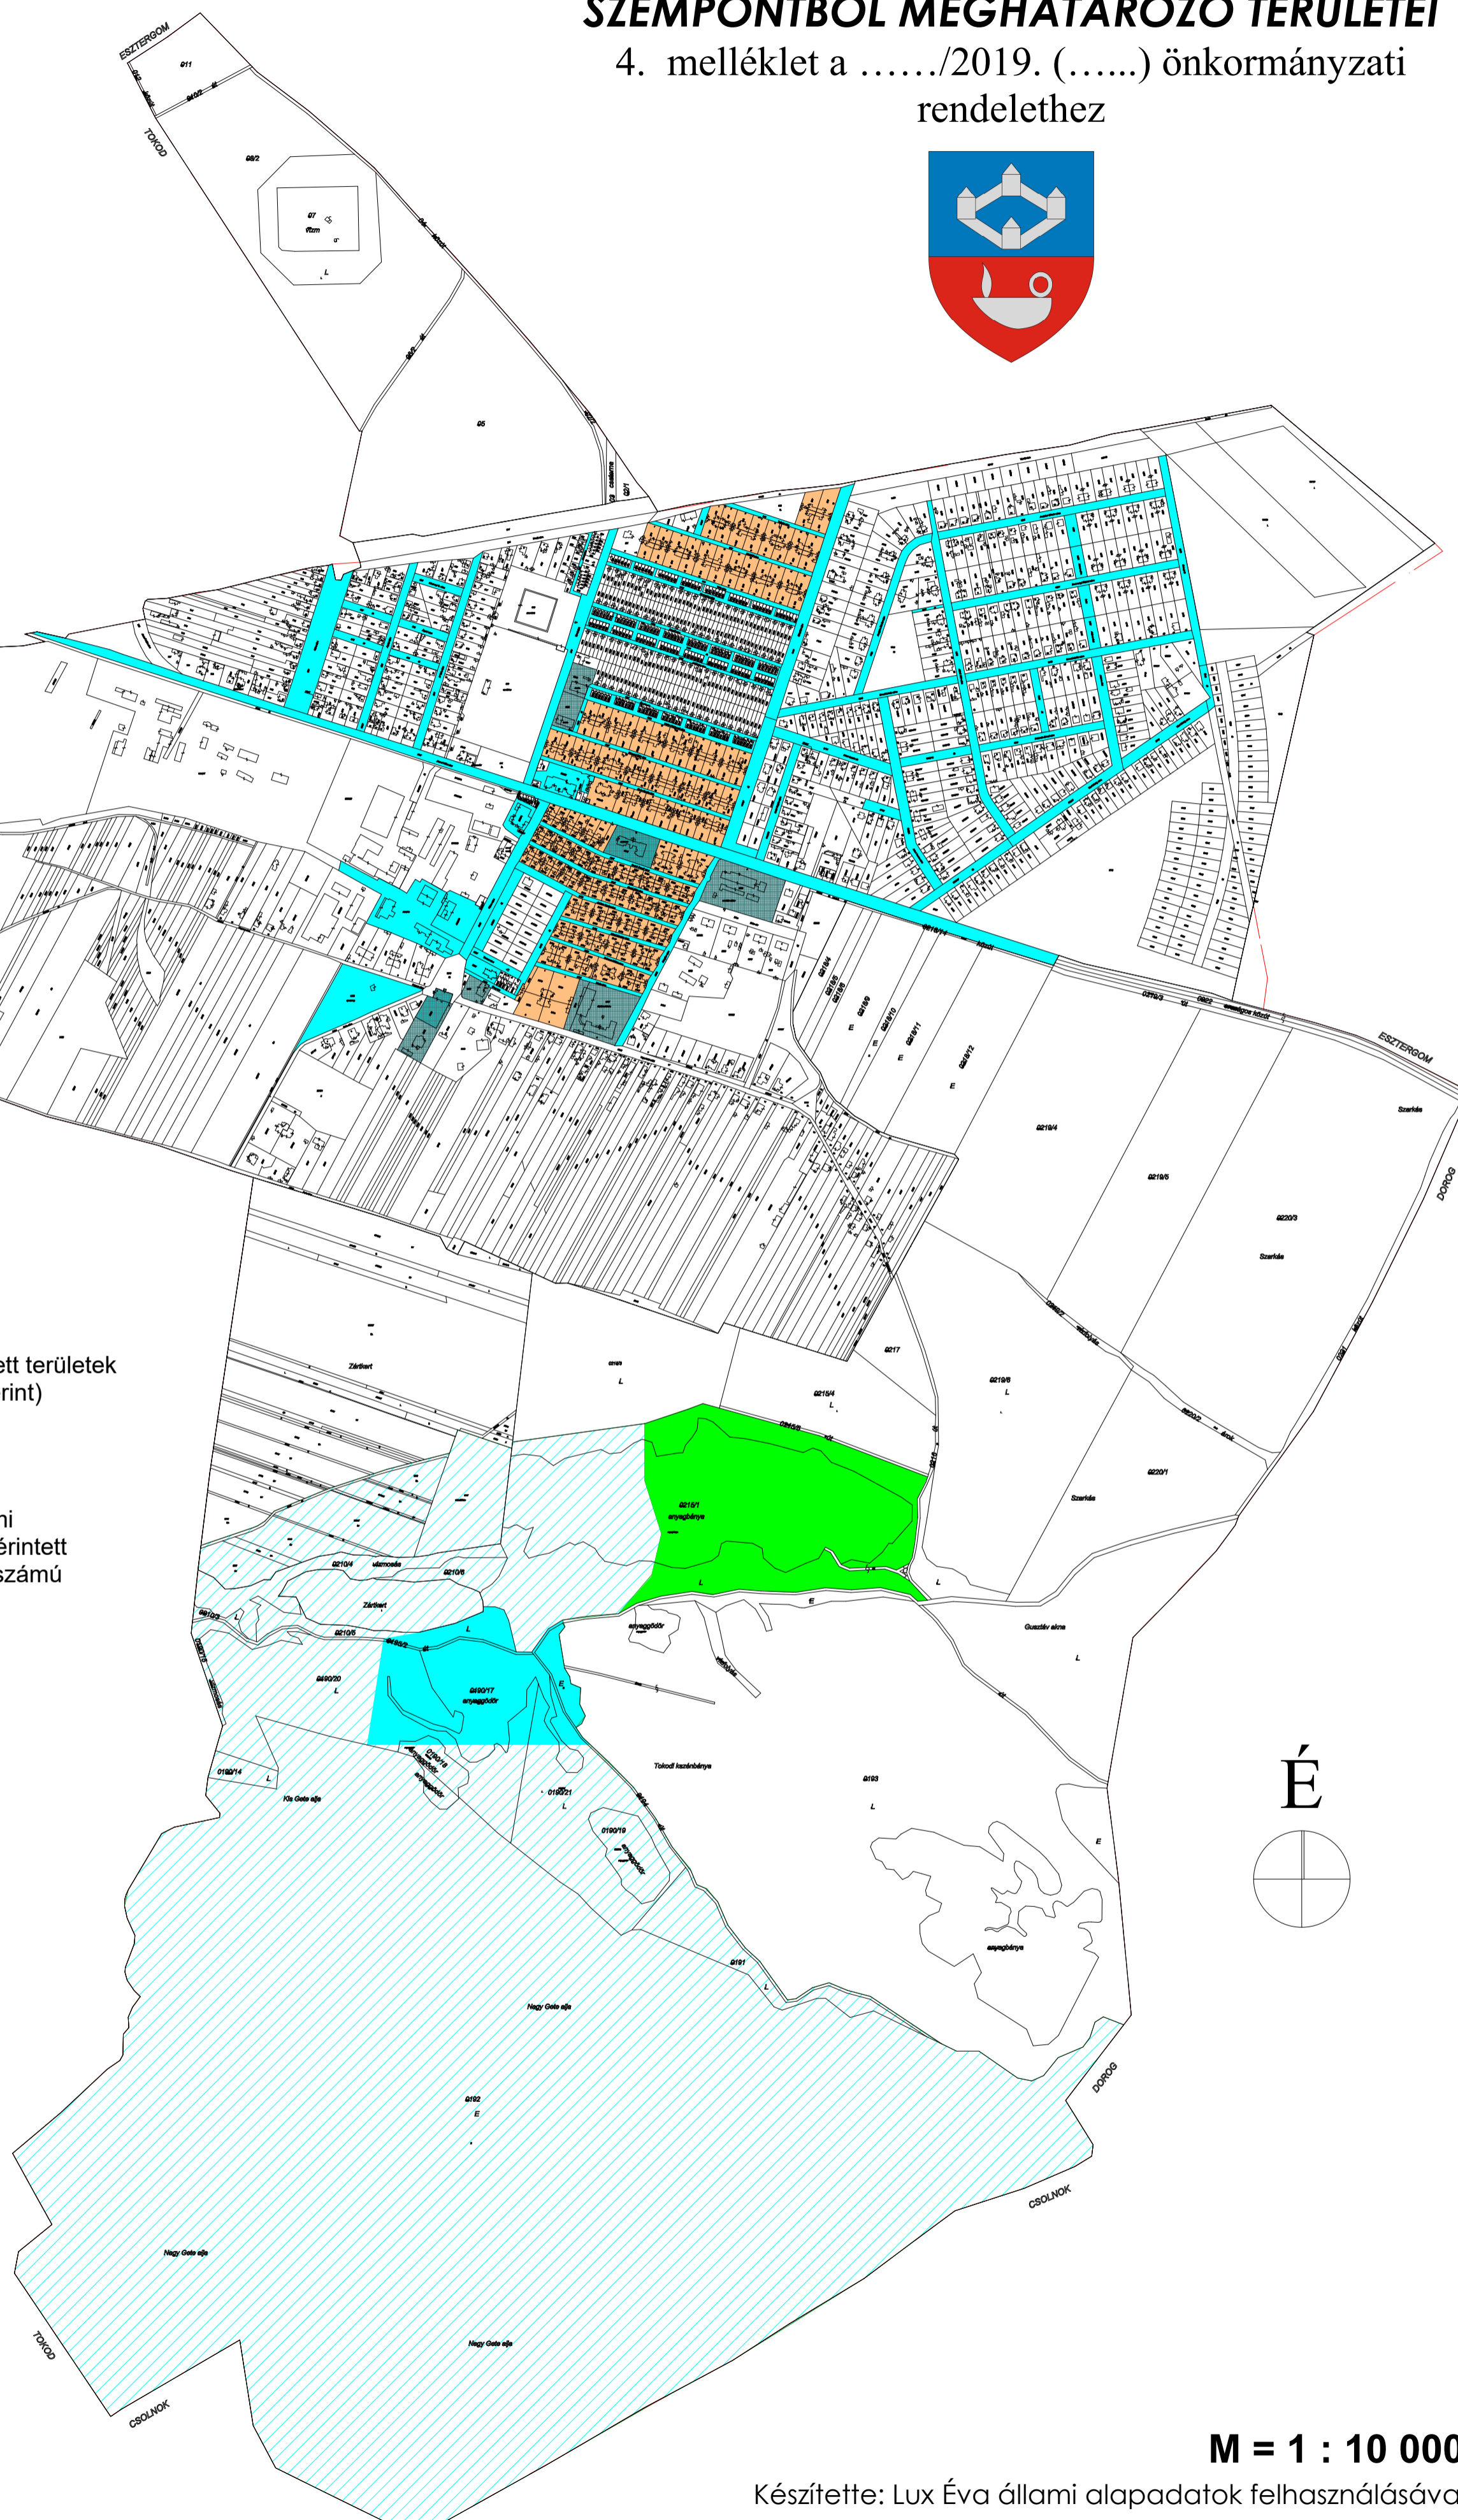

# TOKODALTÁRÓ KÖZSÉG TELEPÜLÉSKÉPI SZEMPONTBÓL MEGHATÁROZÓ TERÜLETEI

4. melléklet a ...../2019. (.....) önkormányzati  
rendelethez

## Jelmagyarázat:

-  Intézmény területek
-  "4-es" lakóházak
-  Helyi védelemmel érintett területek  
(3. számú melléklet szerint)
-  Helyi védelemmel érintett területek  
(3. számú melléklet szerint)
-  Természet- és tájvédelmi  
szempontú kijelöléssel érintett  
területek, továbbá a 6. számú  
melléklet szerint

**M = 1 : 10 000**

Készítette: Lux Éva állami alapadatok felhasználásával