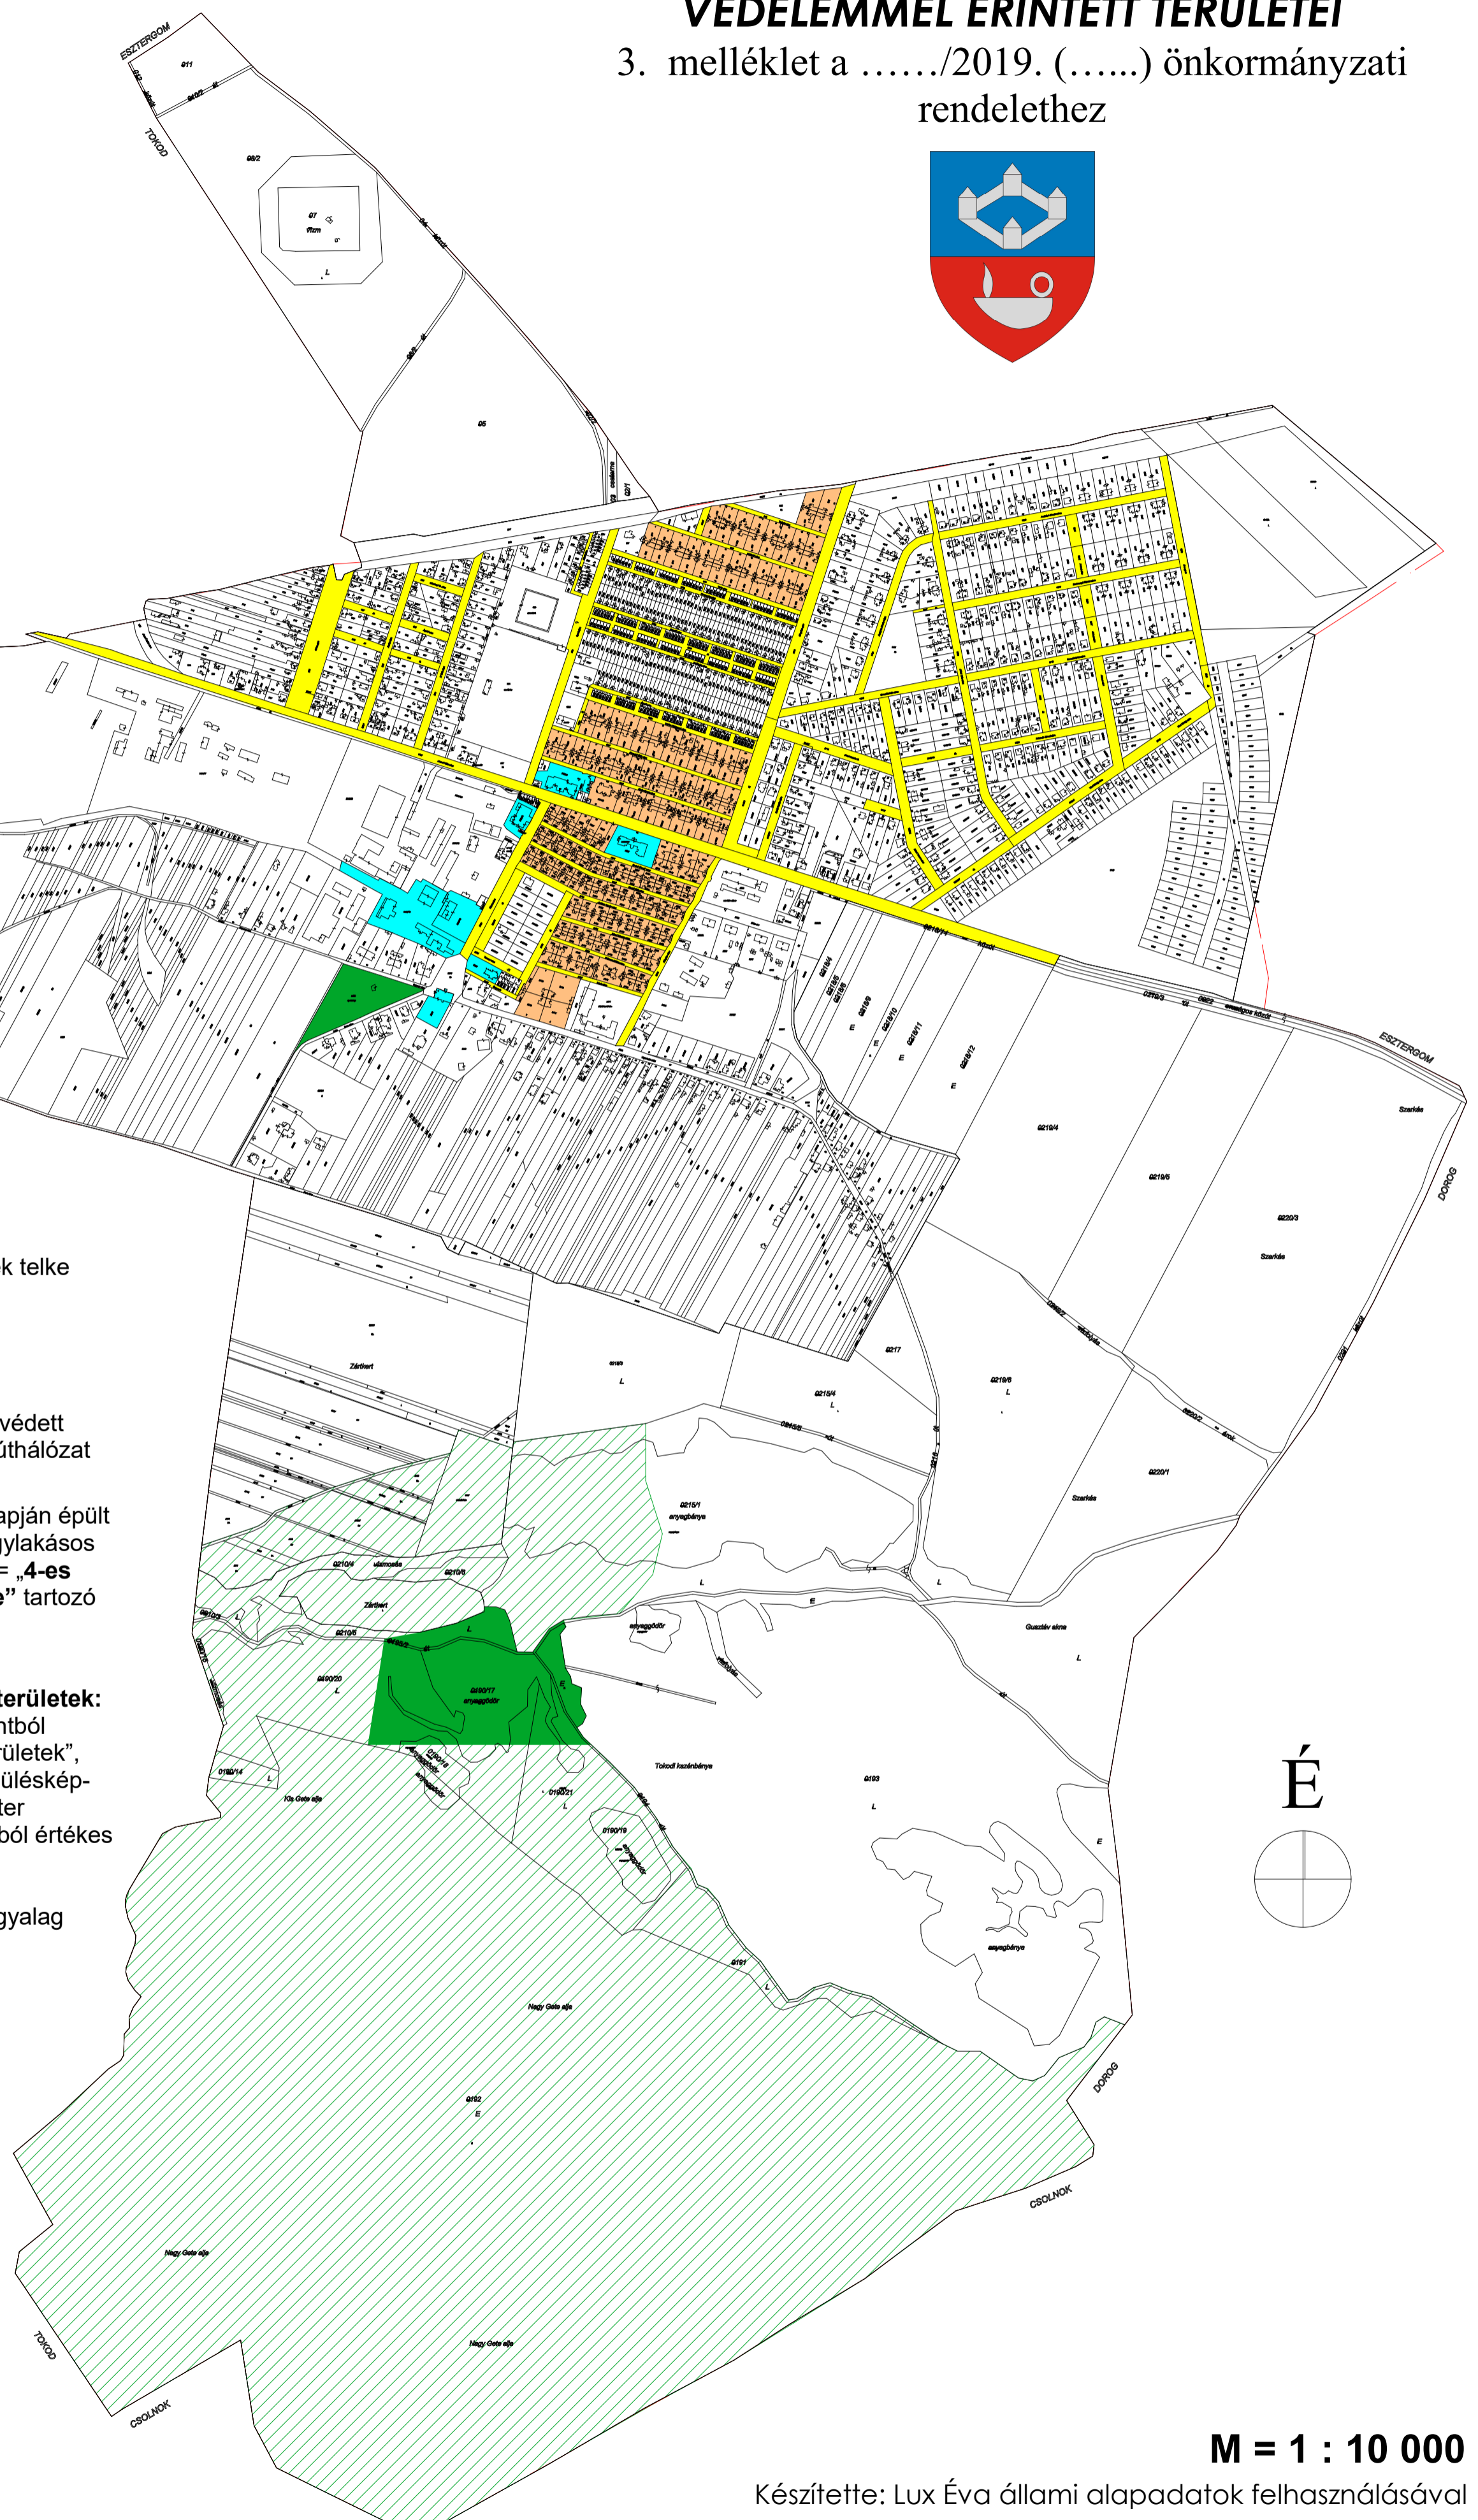

TOKODALTÁRÓ KÖZSÉG HELYI VÉDELEMMEL ÉRINTETT TERÜLETEI

3. melléklet a ...../2019. (.....) önkormányzati
rendelethez

Jelmagyarázat:

Helyi egyedi védelem:

Helyi egyedi védett érték telke

Helyi területi védelem:

Településszerkezetiileg védett tervezett, geometrikus úthálózat

Egységes koncepció alapján épült épületegyüttesek, a négylakásos bányászházak területe = „**4-es lakóházak karakterébe**” tartozó területek

Települési tájvédelmi területek: Tájépvédelmi szempontból kiemelten kezelendő területek”, melyek a táj- és településképvédelmi, illetve tájkarakter megőrzése szempontjából értékes területek

- védett park
- természeti érték, gyurgyalag lelőhely

M = 1 : 10 000

Készítette: Lux Éva állami alapadatok felhasználásával